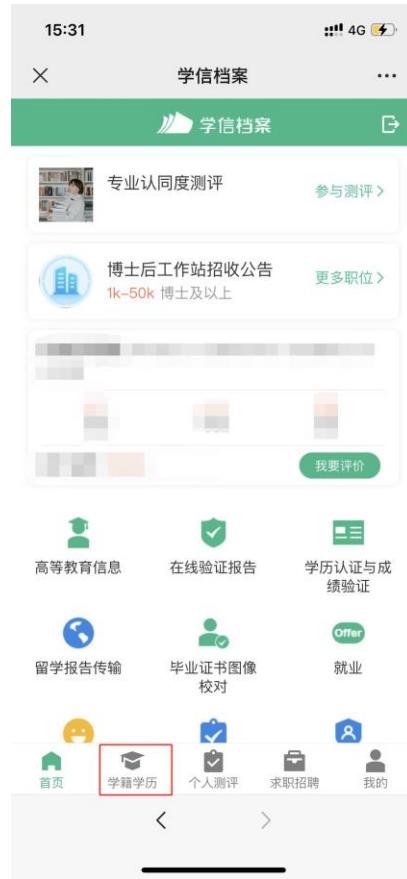

毕业生图像采集码获取办法

如何获取采集码：（共有三种获取途径）

途径一：学信网学信档案（手机端和 pc 端流程一致）

1. 登录学信网，点击学信档案

2. 查看本人学籍信息

3. 选择学籍，查看对应采集码并保存图片

学信档案 首页 高等教育信息 在线验证报告 学历认证与成绩验证 国际合作申请 调查/投票 职业测评 就业 个人中心

学籍信息/图像校对 学历信息 考研信息 毕业去向

毕业生图像采集环节出示图像采集码

[获取图像采集码](#)

专业推荐 累计投票 **4614**
您已推荐 5 个专业, 还能推荐 3 个
[我要推荐](#)

专业满意度 累计投票 **742**
综合 4.4 办学条件 4.3
就业 3.9 教学质量 4.2
[我要评价](#)

院校满意度 累计投票 **10387**
综合 4.4 环境 4.5 生活 4.2
[我要评价](#)

[学科/专业变化查询](#)

[毕业论文查重](#)

途径二：“学信网”微信公众号

1. 关注学信网公众号, 绑定学信网账号, 点击“学信账号”, 查看学籍学历信息

2. 选择学籍，查看对应采集码

途径三：学信网 APP

1. 登录学信网 APP，点击“学籍查询”，查看学籍学历信息

2. 选择学籍，查看对应采集码