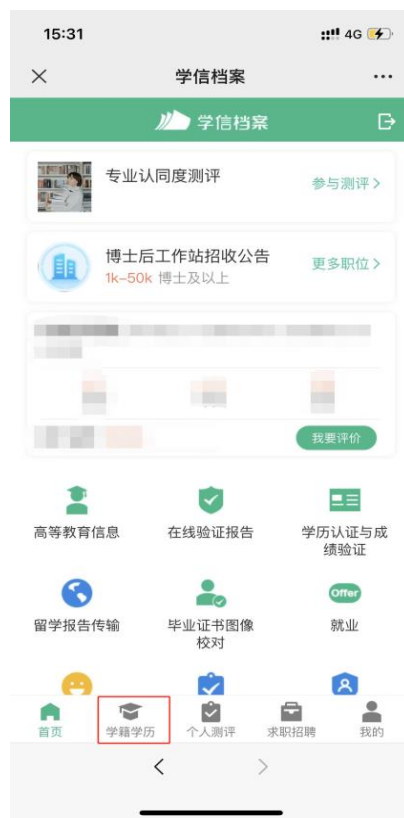

2. 选择学籍，查看对应采集码

途径三：学信网 APP

1. 登录学信网 APP，点击“学籍查询”，查看学籍学历信息